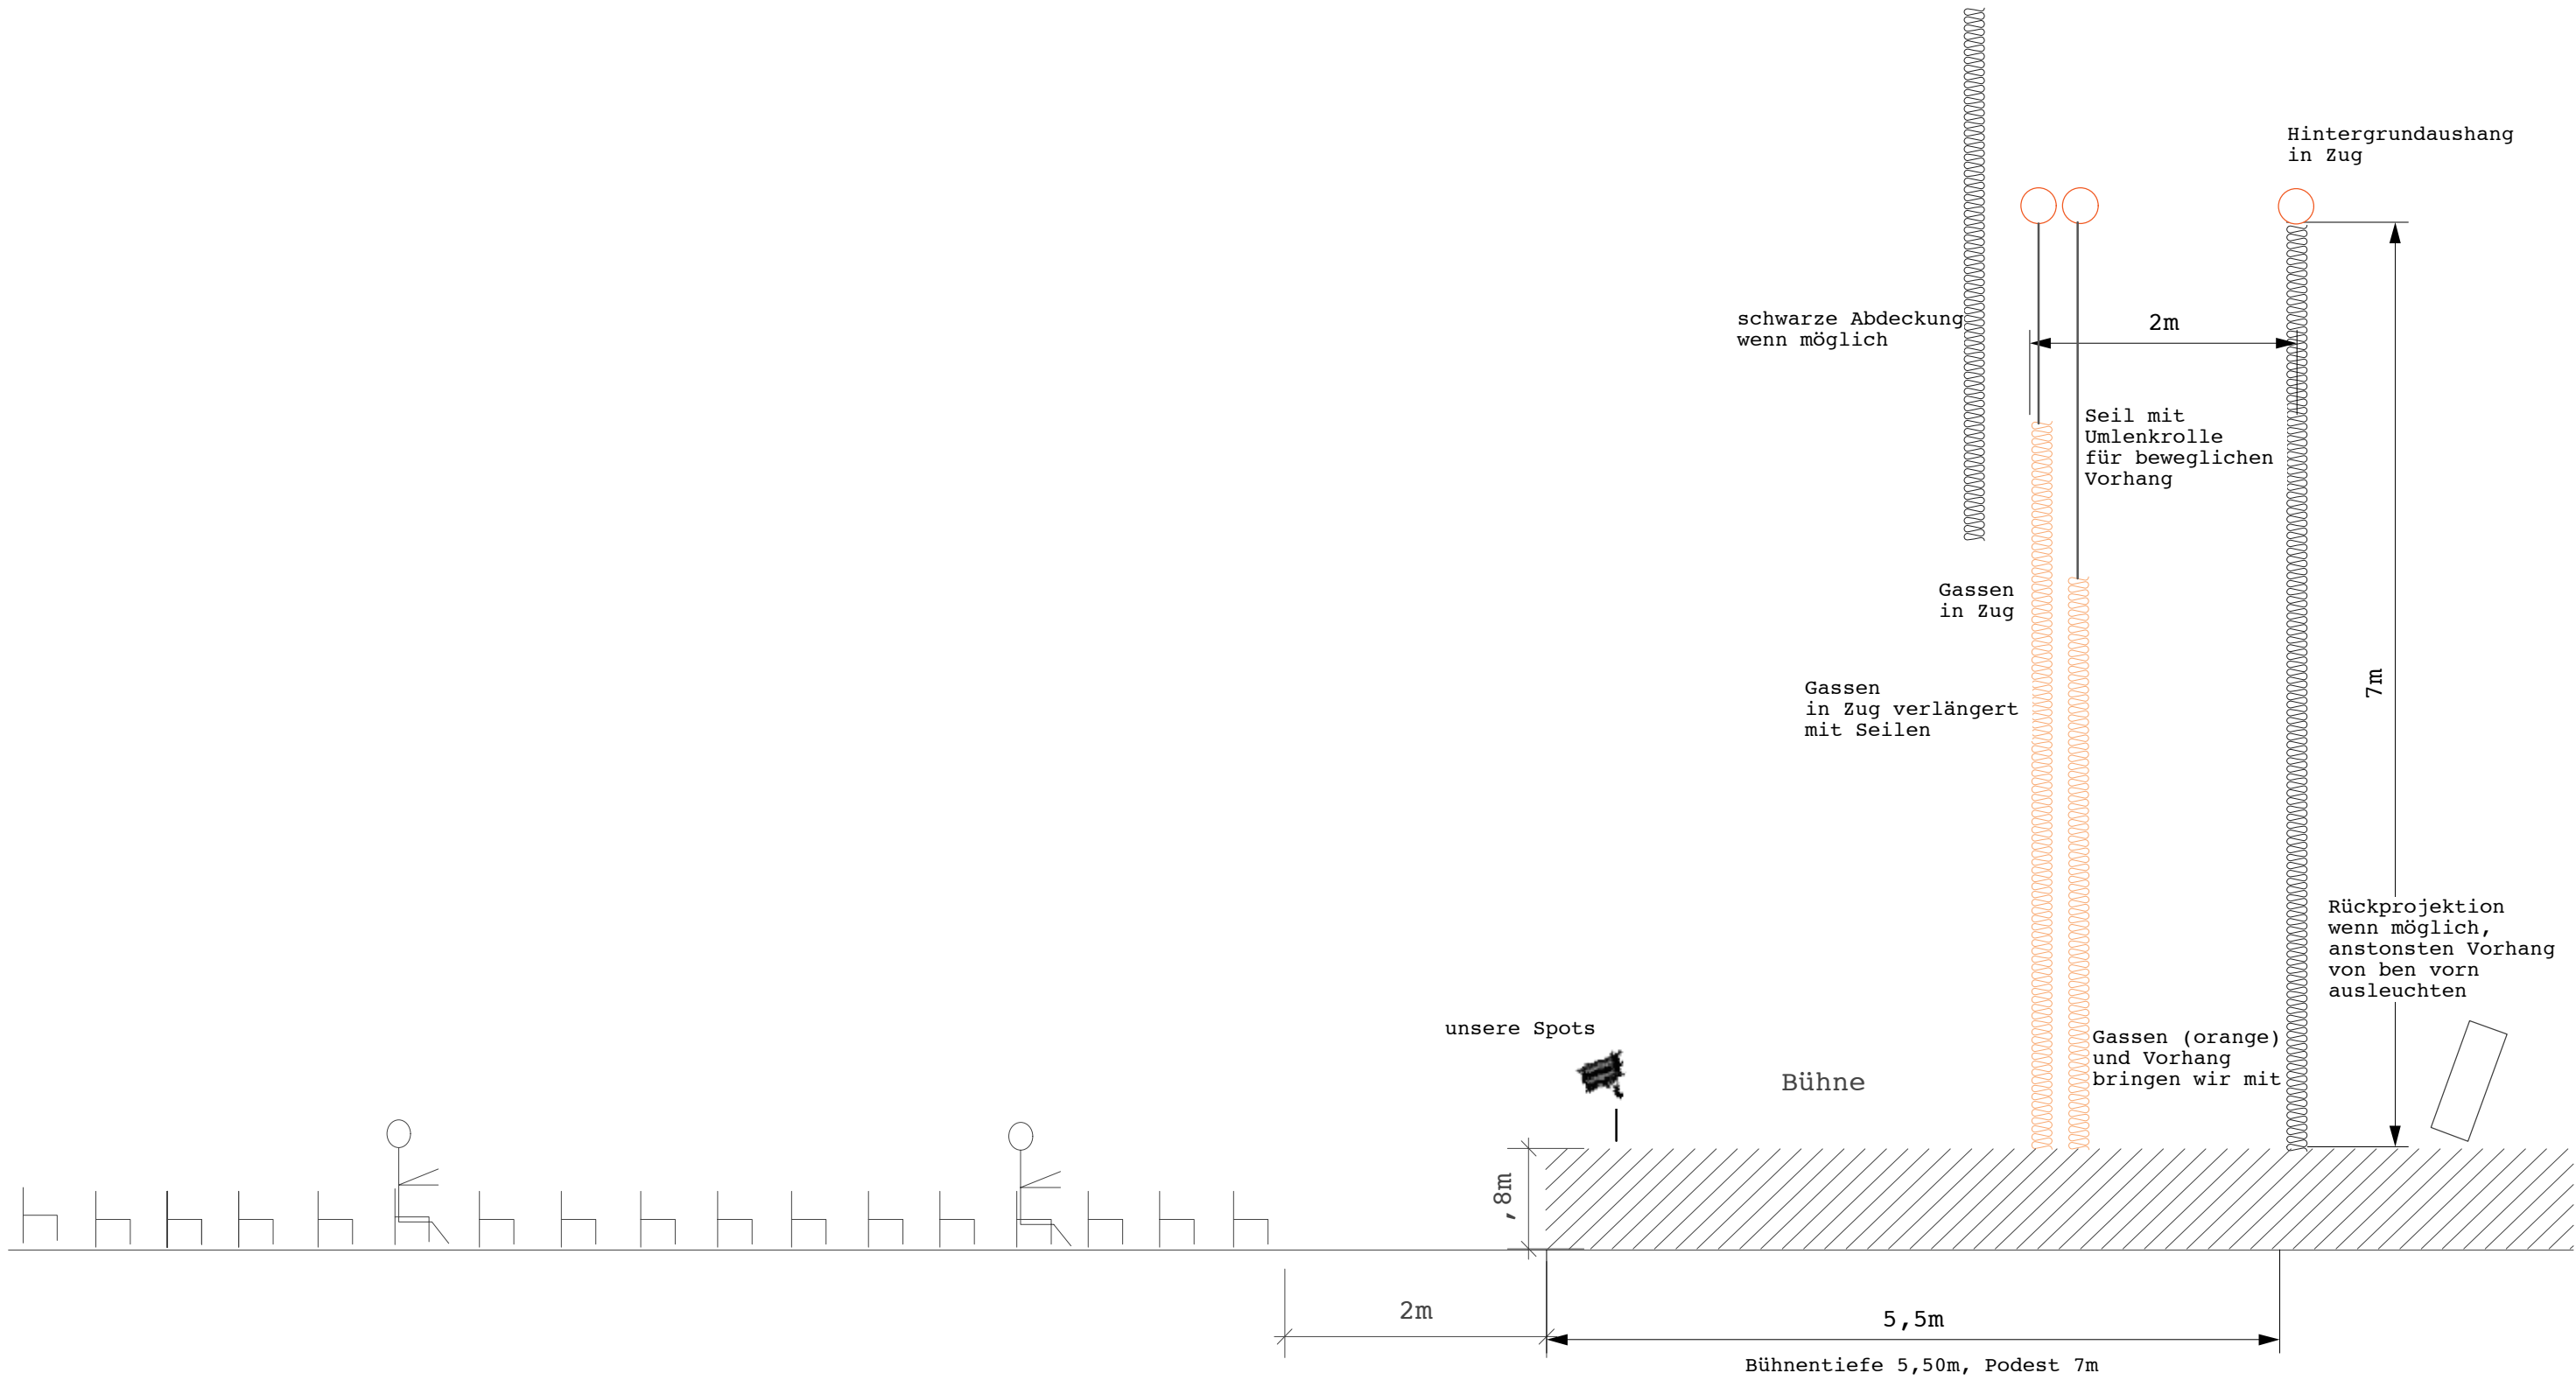

Bühnenplan "Hamlet://Macht.Schatten.Play"

Minimalvariante!!!

Bitte nehmen Sie vorher Kontakt mit uns auf.

Bühnenplan "Hamlet://Macht.Schatten.Play" Minimalvariante!

1. Zuschauerreihen ebenerdig mit erhöhter Bühne (absolute Mindestmaße!)

Bühnenplan "Hamlet://Macht.Schatten.Play" Minimalvariante!

1. Zuschauerreihen ansteigend, mit oder ohne erhöhte Bühne
(absolute Mindestmaße!)