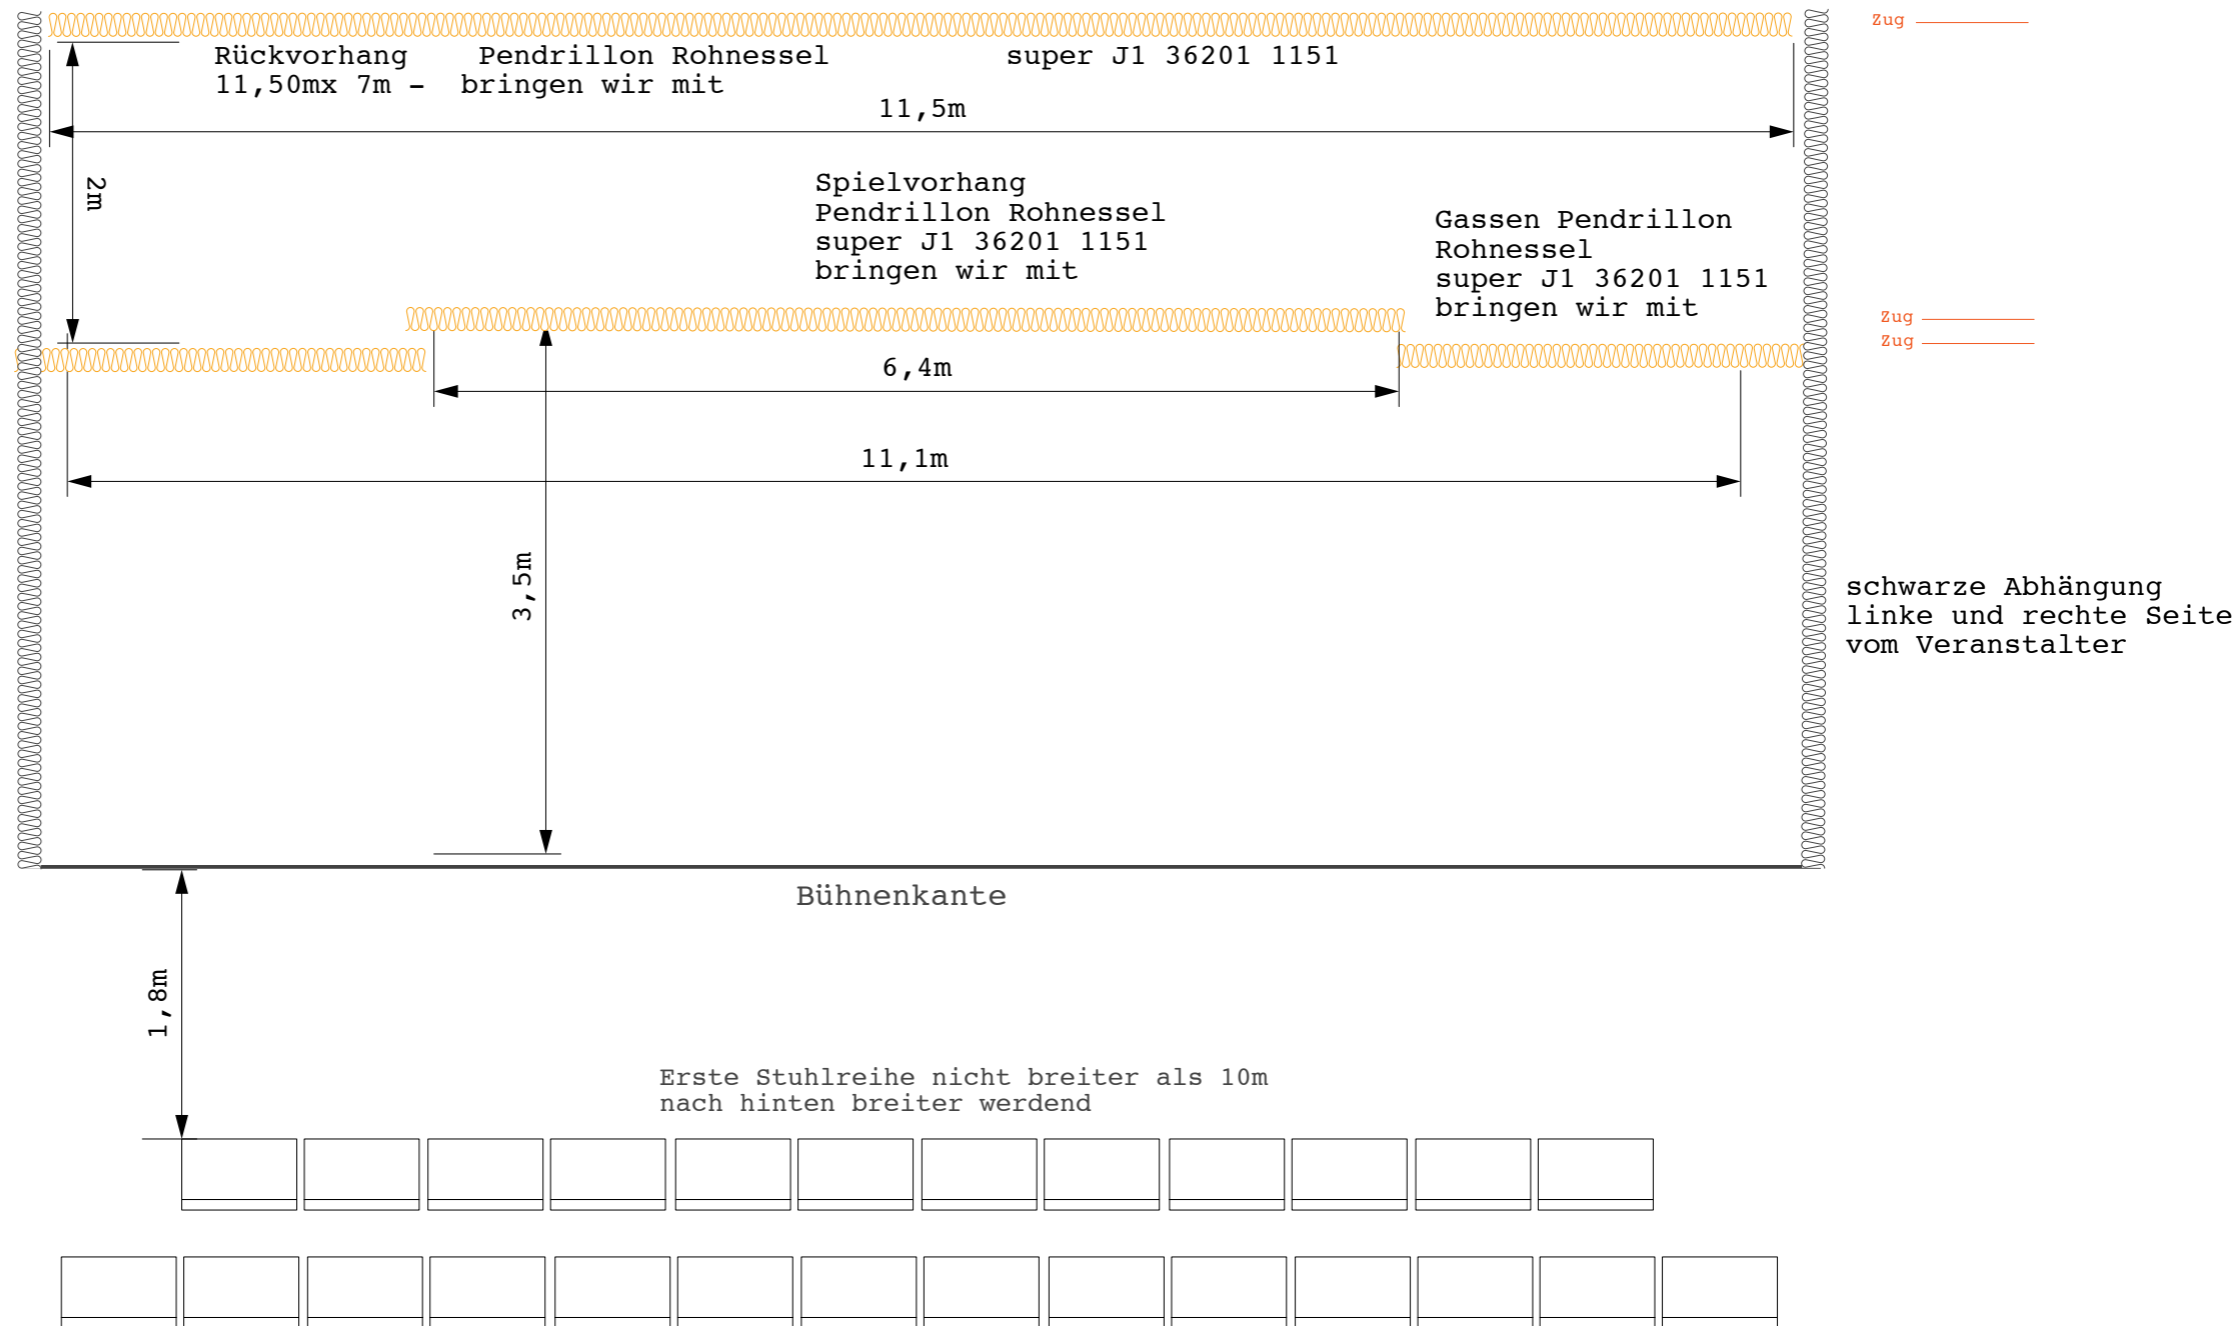

Bühnenplan "Hamlet://Macht.Schatten.Play"

Minimalvariante!!!

Bitte nehmen Sie vorher Kontakt mit uns auf.

Bühnenplan "Hamlet://Macht.Schatten.Play" Minimalvariante!

1. Zuschauerreihen ebenerdig mit erhöhter Bühne (absolute Mindestmaße!)

Bühnenplan "Hamlet://Macht.Schatten.Play" Minimalvariante!

1. Zuschauerreihen ansteigend, mit oder ohne erhöhte Bühne
(absolute Mindestmaße!)