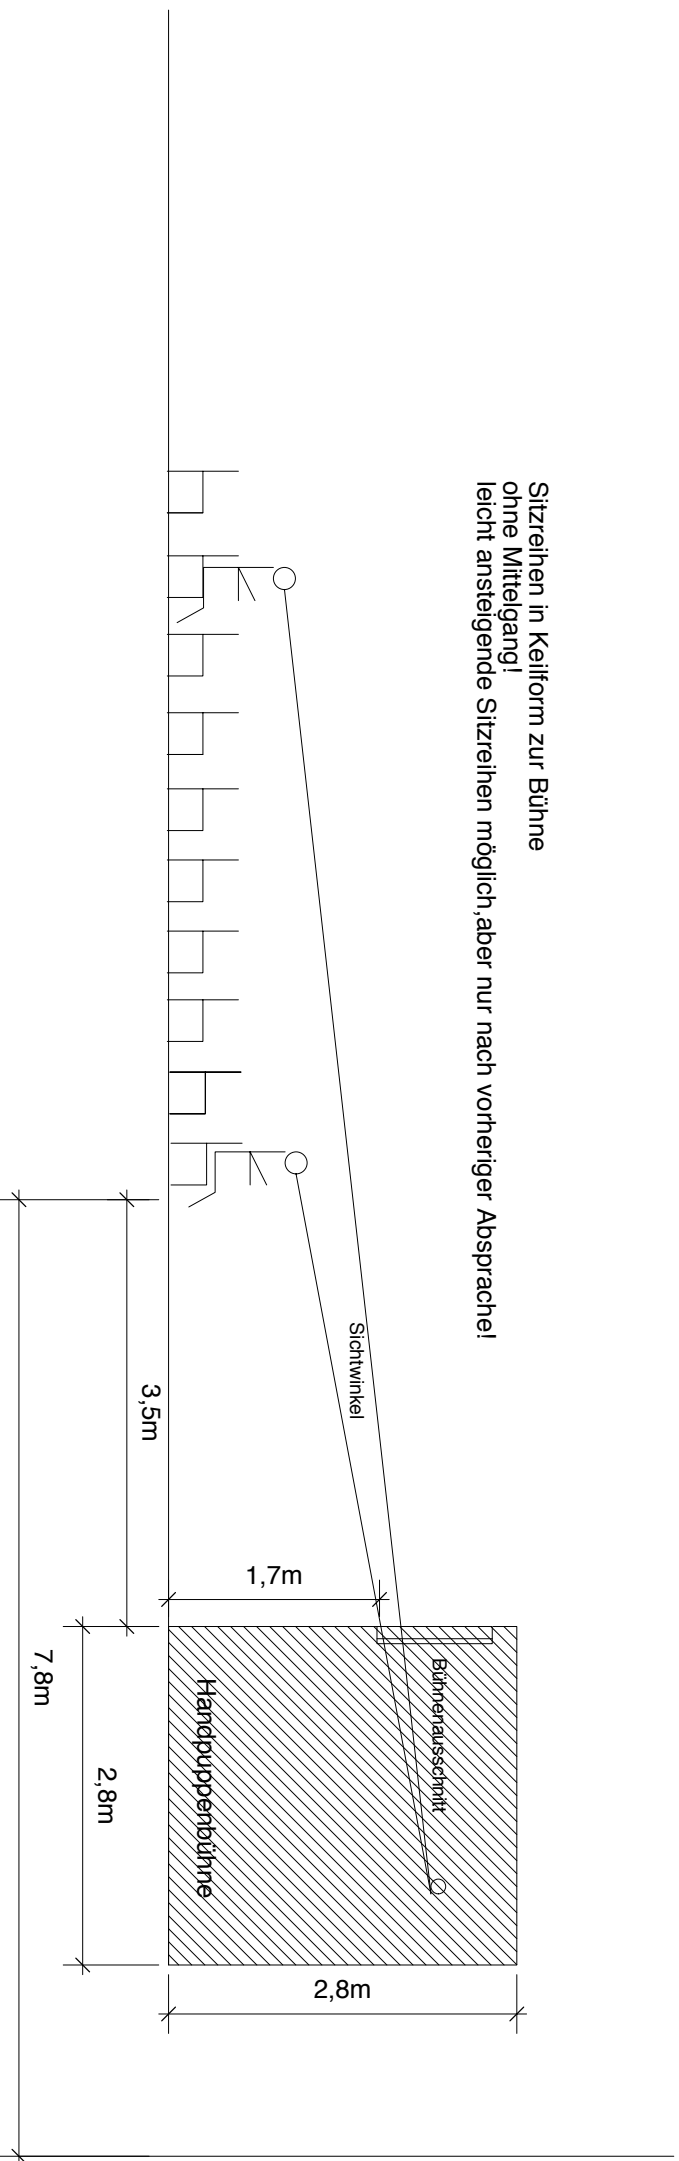

4. Bühnenplan "Wer anders in die Stube schlägt, malt selbst Verein" (Schwitters) Theater Handgemenge Berlin

Sitzreihen in Keilform zur Bühne
ohne Mittelgang!
leicht ansteigende Sitzreihen möglich, aber nur nach vorheriger Absprache!

- benötigte Bühnenfläche 3x3m
- 1x16A Stromanschluß
- 1 Kassettenrecorder
- verdunkelter Raum

Sie können auch umfangreiches Material aus dem Internet bekommen,
z.B. zu unserer Theatergeschichte, Stückbeschreibungen, Bühnenpläne e.c.t.
www.handgemenge.com
Tel. +491725927311