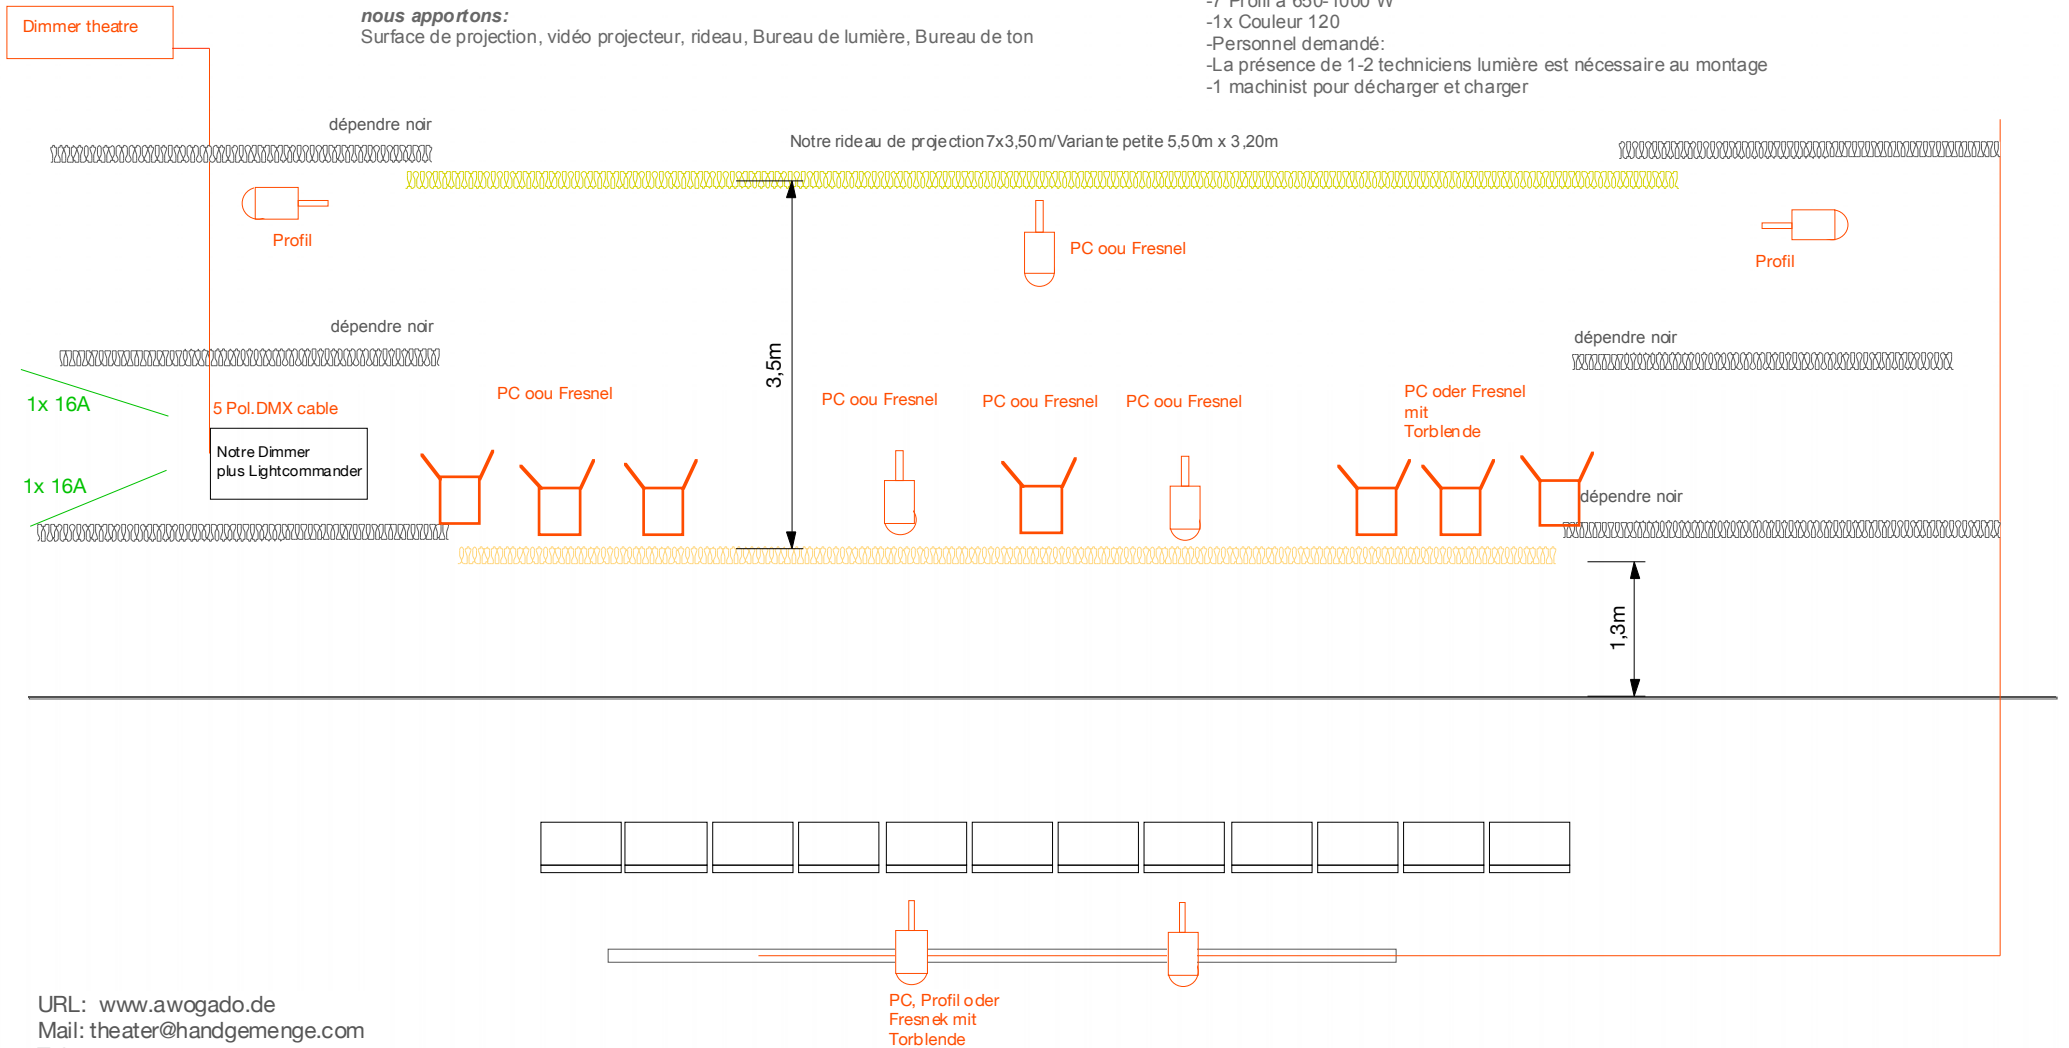

Lumière: "M. Audassieux..."

1. -Autres:
   -il faut des loges pour 2 personnes près de la salle
   -l'organisateur est responsable du stockage de l'é
   nous nécessiter:
   - Câble 3x 10m, ca. 4x 3m, 5x4m,
   - et distributeurs 4x
   - table:
   - 2 tables ou estrades

- -raccordement réseau 2x16A/220V
- -Profondeur de scène 10m
- -Largeur de scène 7-13m
- -hauteur 3,20m (scène plus grande est meilleure)
- -Obscurité totale nécessaire
- -Montage de la scène 4-6 heures. Il faut que la la salle soit prête et que nous puissions y accéder au moins 6 heures avant le début du spectacle
- -Démontage 2 h
- -Puissance électrique:
- -5 pôle DMX câbles sur la scène
- -on a besoin de 2 adaptateurs sur le Schuko
- -Lumière:
- -7 PC à 650-1000 W
- -7 Profil à 650-1000 W
- -1x Couleur 120
- -Personnel demandé:
- -La présence de 1-2 techniciens lumière est nécessaire au montage
- -1 machinist pour décharger et charger

nous apportons:

Surface de projection, vidéo projecteur, rideau, Bureau de lumière, Bureau de ton