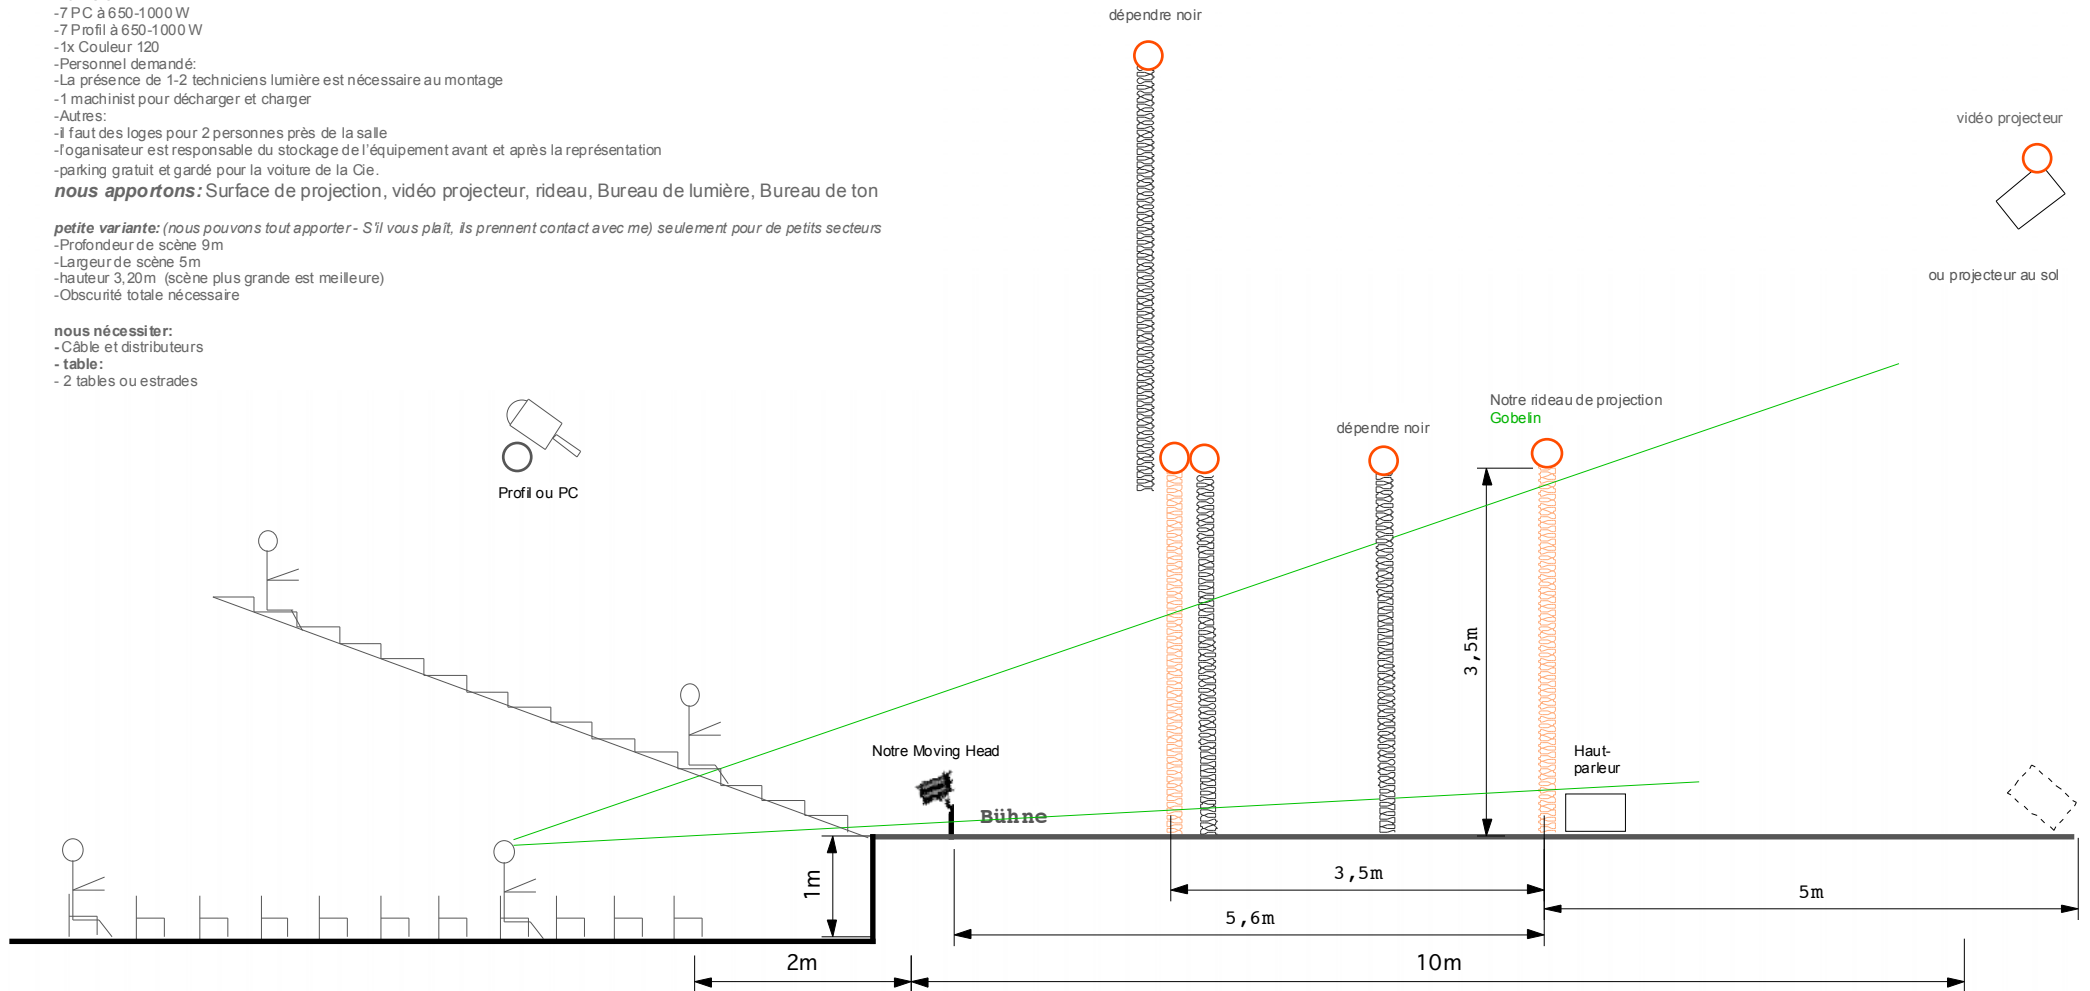

nous apportons:

Surface de projection, vidéo projecteur, rideau, Bureau de lumière, Bureau de ton

Scène Variante normale

variante normale dans un théâtre:

- Profondeur de scène 10m
- Largeur de scène 7-13m
- hauteur 3,20m (scène plus grande est meilleure)
- Obscurité totale nécessaire
- L'arrière-plan de la scène doit être foncé
- Pendant le spectacle, la salle doit être fermée et obscure
- Public:
- espace public en amphithéâtre/gradins (possible aussi maximum Scène surélevée 0,50- 1m), pas de couloir au milieu!
- ou Scène surélevée de 0,80m - 1,20m
- Jauge: 300 spectateurs au maximum, mieux : 120-140
- Minutage:
- Durée du spectacle: 55 min
- Possibilité de 2 représentations par jour avec un intervalle minimum de 2 heures
- Montage de la scène 4-6 heures. Il faut que la salle soit prête et que nous puissions y accéder au moins 6 heures avant le début du spectacle
- Démontage 2 h
- Puissance électrique:
- 5 pôle DMX câbles sur la scène
- 2x16A, minimum 2x10A
- on a besoin de 2 adaptateurs sur le Schuko
- Lumière:
- 7 PC à 650-1000 W
- 7 Profil à 650-1000 W
- 1x Couleur 120
- Personnel demandé:
- La présence de 1-2 techniciens lumière est nécessaire au montage
- 1 machinist pour décharger et charger
- Autres:
- il faut des loges pour 2 personnes près de la salle
- l'organisateur est responsable du stockage de l'équipement avant et après la représentation
- parking gratuit et gardé pour la voiture de la Cie.

- Profondeur de scène 9m
- Largeur de scène 5m
- hauteur 3,20m (scène plus grande est meilleure)
- Obscurité totale nécessaire

nous nécessiter:

- Câble et distributeurs
- table:
- 2 tables ou estrades

Scène "M. Audassieux..." *petite variante*