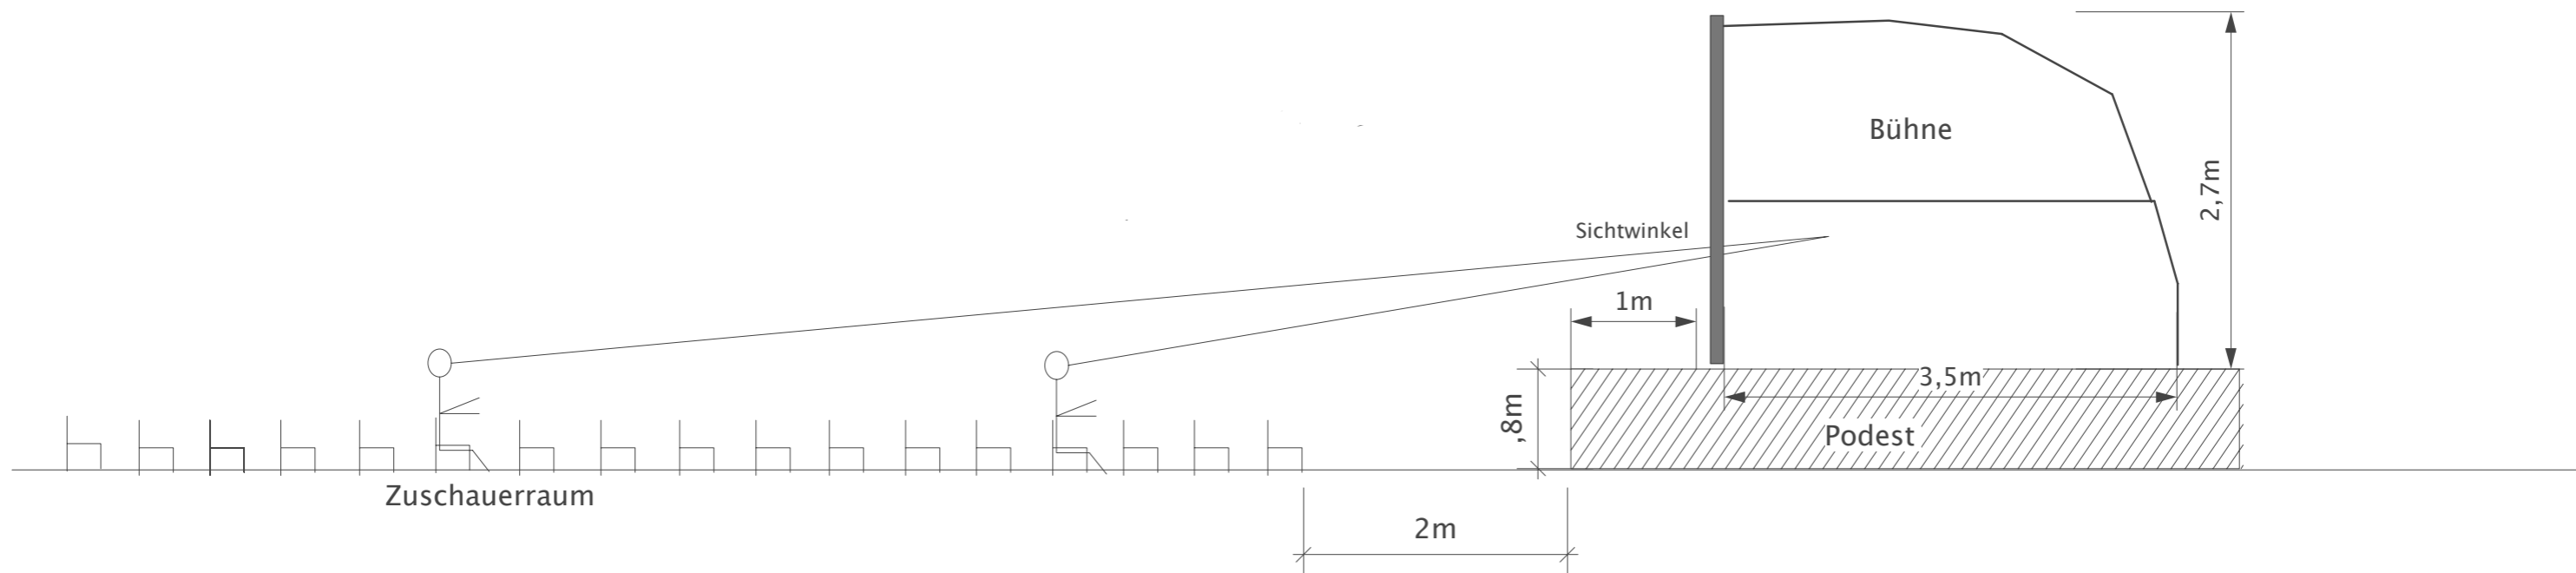

-Wir nutzen von Ihnen 6 Scheinwerfer, bei Version mit Livepiano 7 Scheinwerfer
Das sind: 2 x PC mit Torblende von der 1. Zuschauertraverse,
2 Scheinwerfer PC mit Torblende auf Bodenstativ links und rechts unserer Bühne
Bei Version mit Livepiano 1 PC oder Profil

Maßstab
1:50

1. Bühnenplan "Königs Weltreise"

1. Zuschauerreihen ansteigend

2. Zuschauerreihen zu ebener Erde

SW Vorhängeplan 1:50 "Königs Weltreise"

schwarzer Aushang oder schwarze Wand

3. Bühnenplan Draufsicht "Königs Weltreise"