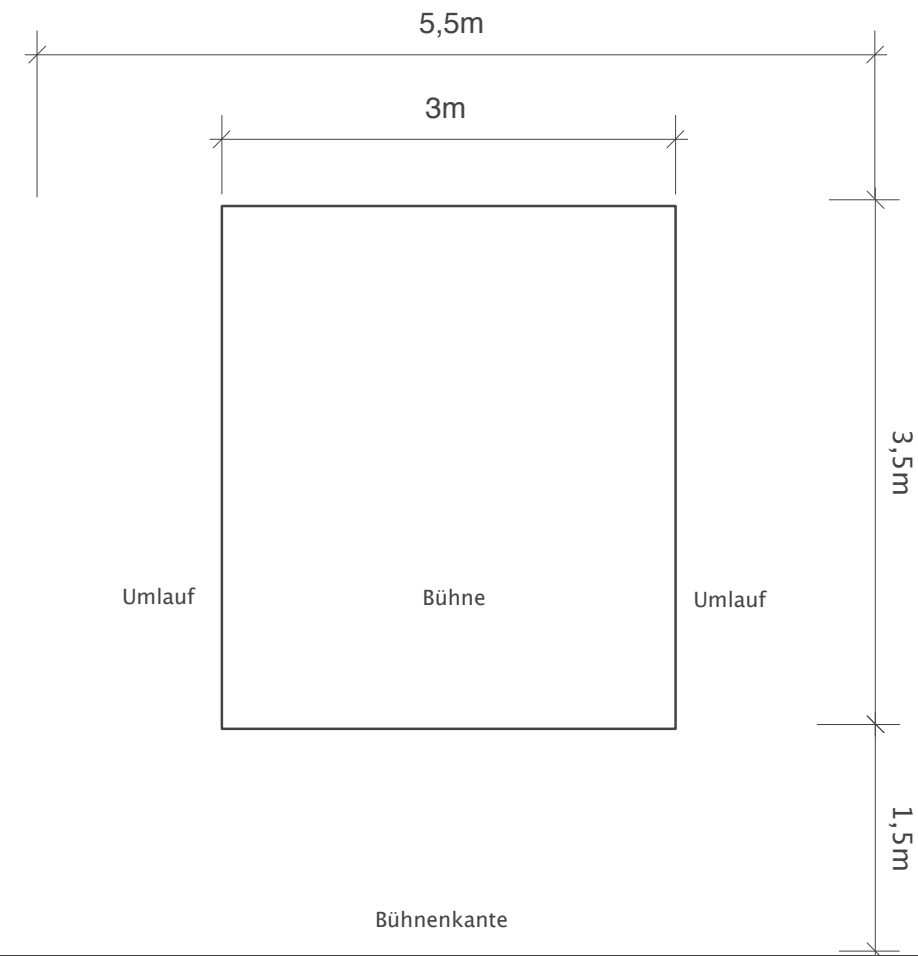

-6x4m, mind. aber 4x4m Spielfläche (größer ist besser), 3m Raumhöhe, **entweder ansteigende Sitzreihen, ohne Mittelgang, mit oder ohne 0,50m -0,80m Bühnenpodest** - oder bei ebenerdigen Zuschauerreihen 0,80-1,20 m hohe Spielfläche

-Wir nutzen von Ihnen 6 Scheinwerfer, bei Version mit Livepiano 7 Scheinwerfer
Das sind: 2 x PC mit Torblende von der 1. Zuschauertraverse,
2 Scheinwerfer PC mit Torblende auf Bodenstativ links und rechts unserer Bühne
Bei Version mit Livepiano 1 PC oder Profil

Maßstab
1:50

1. Bühnenplan "Königs Weltreise"

1. Zuschauerreihen ansteigend

2. Zuschauerreihen zu ebener Erde

SW Vorhängeplan 1:50 "Königs Weltreise"

schwarzer Aushang oder schwarze Wand

3. Bühnenplan Draufsicht "Königs Weltreise"

schwarzer Vorhang oder dunkle Wand

Die erste Sitzreihe nicht breiter als 9m