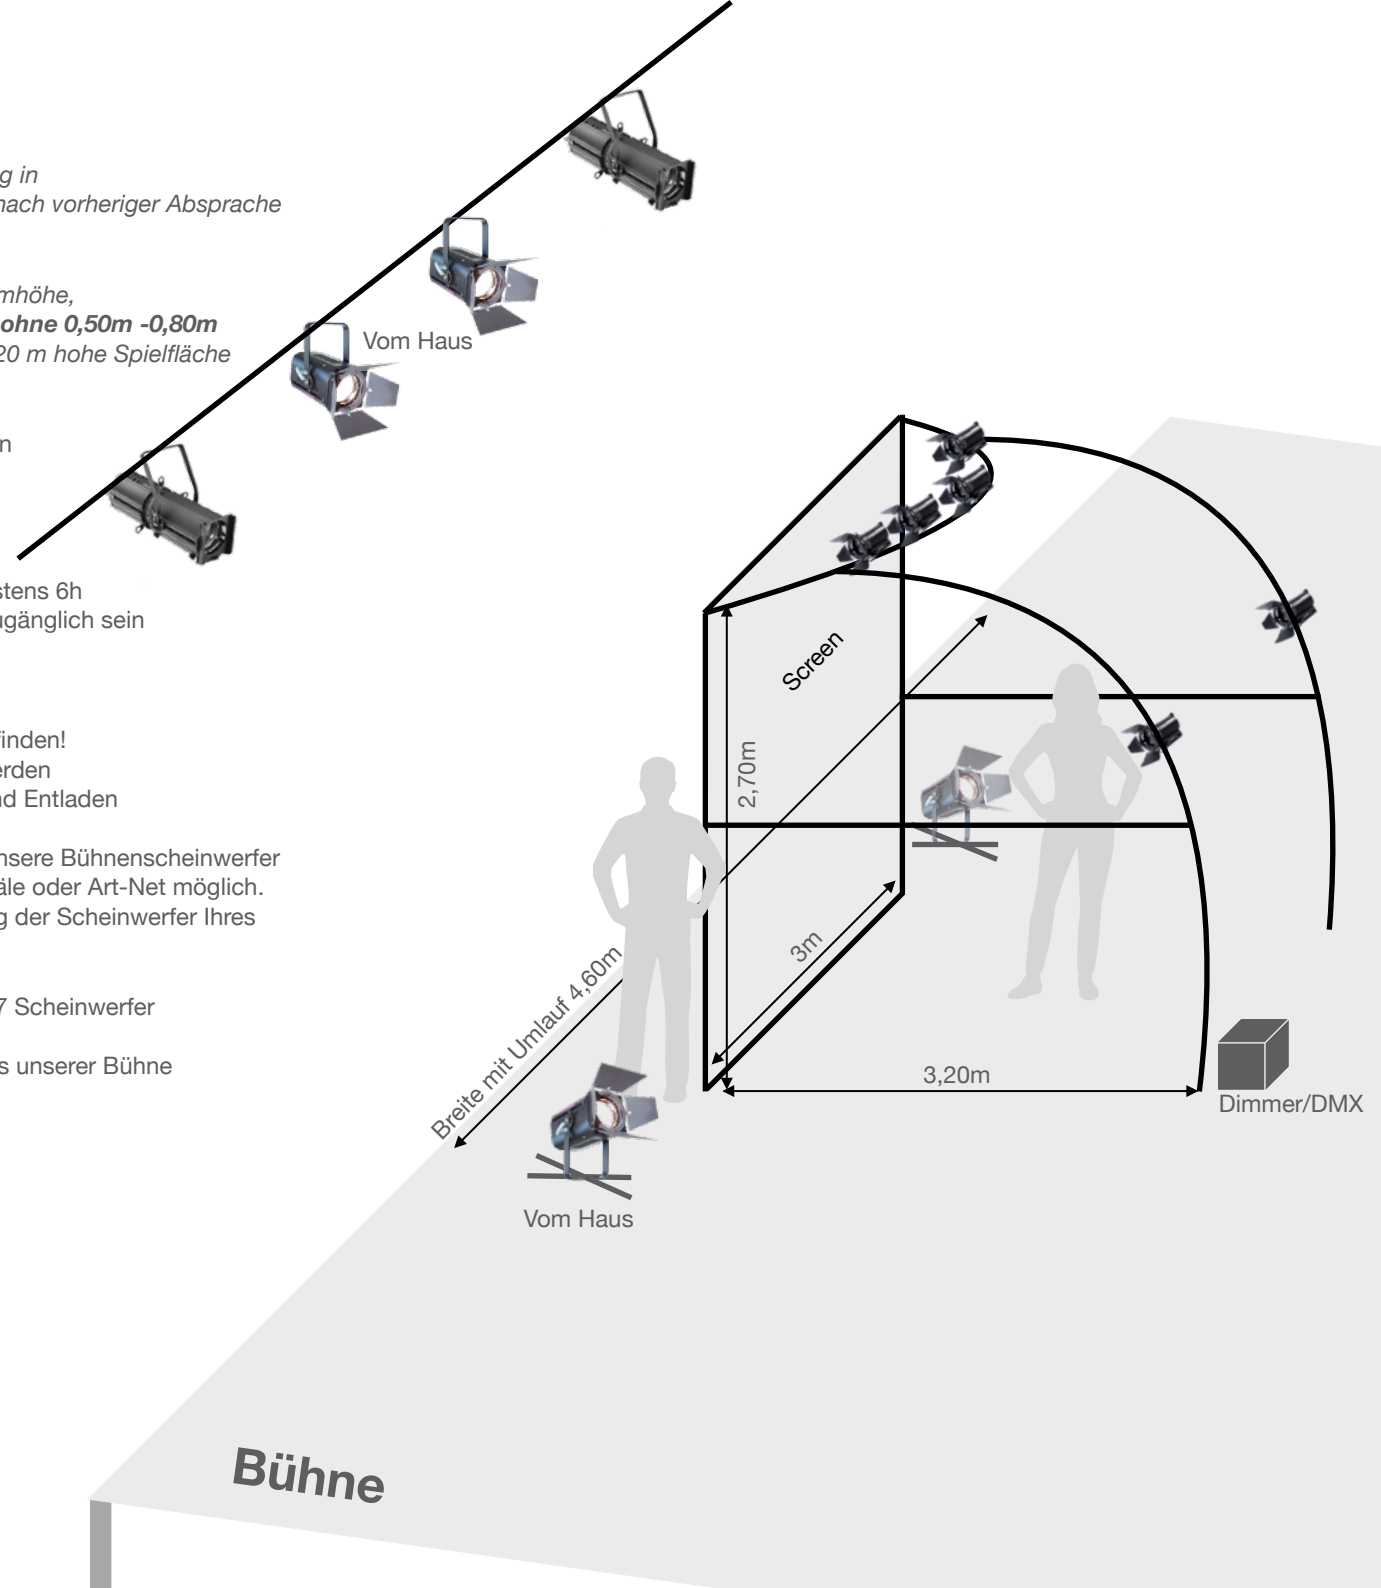

-6x4m, mind. aber 4x4m Spielfläche (größer ist besser), 3m Raumhöhe, **entweder ansteigende Sitzreihen, ohne Mittelgang, mit oder ohne 0,50m -0,80m Bühnenpodest** - oder bei ebenerdigen Zuschauerreihen 0,80-1,20 m hohe Spielfläche

- bei Version mit Livepiano mindestens 6x4m
- erste Zuschauerreihe nicht breiter als 9m, in Keilform nach hinten
- 2x16A, minimal 2x 10A/220V
- max. 200 Zuschauer, ca. 140 Zuschauer optimal
- dunkler Raum!
- Hintergrund der Bühne dunkel ausgehängt
- Aufbau minimal 4h. Nach Transporten mit dem Flugzeug mindestens 6h
- 6 Stunden vor Beginn der Vorstellung muss der Raum für uns zugänglich sein
- Abbau 2-3h. Dafür benötigen wir keine Hilfskräfte.

-Wir nutzen von Ihnen 6 Scheinwerfer, bei Version mit Livepiano 7 Scheinwerfer
Das sind: 2 x PC mit Torblende von der 1. Zuschauertraverse,
2 Scheinwerfer PC mit Torblende auf Bodenstativ links und rechts unserer Bühne
Bei Version mit Livepiano 1 PC oder Profil

Maßstab
1:50

1. Bühnenplan "Königs Weltreise"

1. Zuschauerreihen ansteigend

2. Zuschauerreihen zu ebener Erde

SW Vorhängeplan 1:50 "Königs Weltreise"

schwarzer Aushang oder schwarze Wand

3. Bühnenplan Draufsicht "Königs Weltreise"