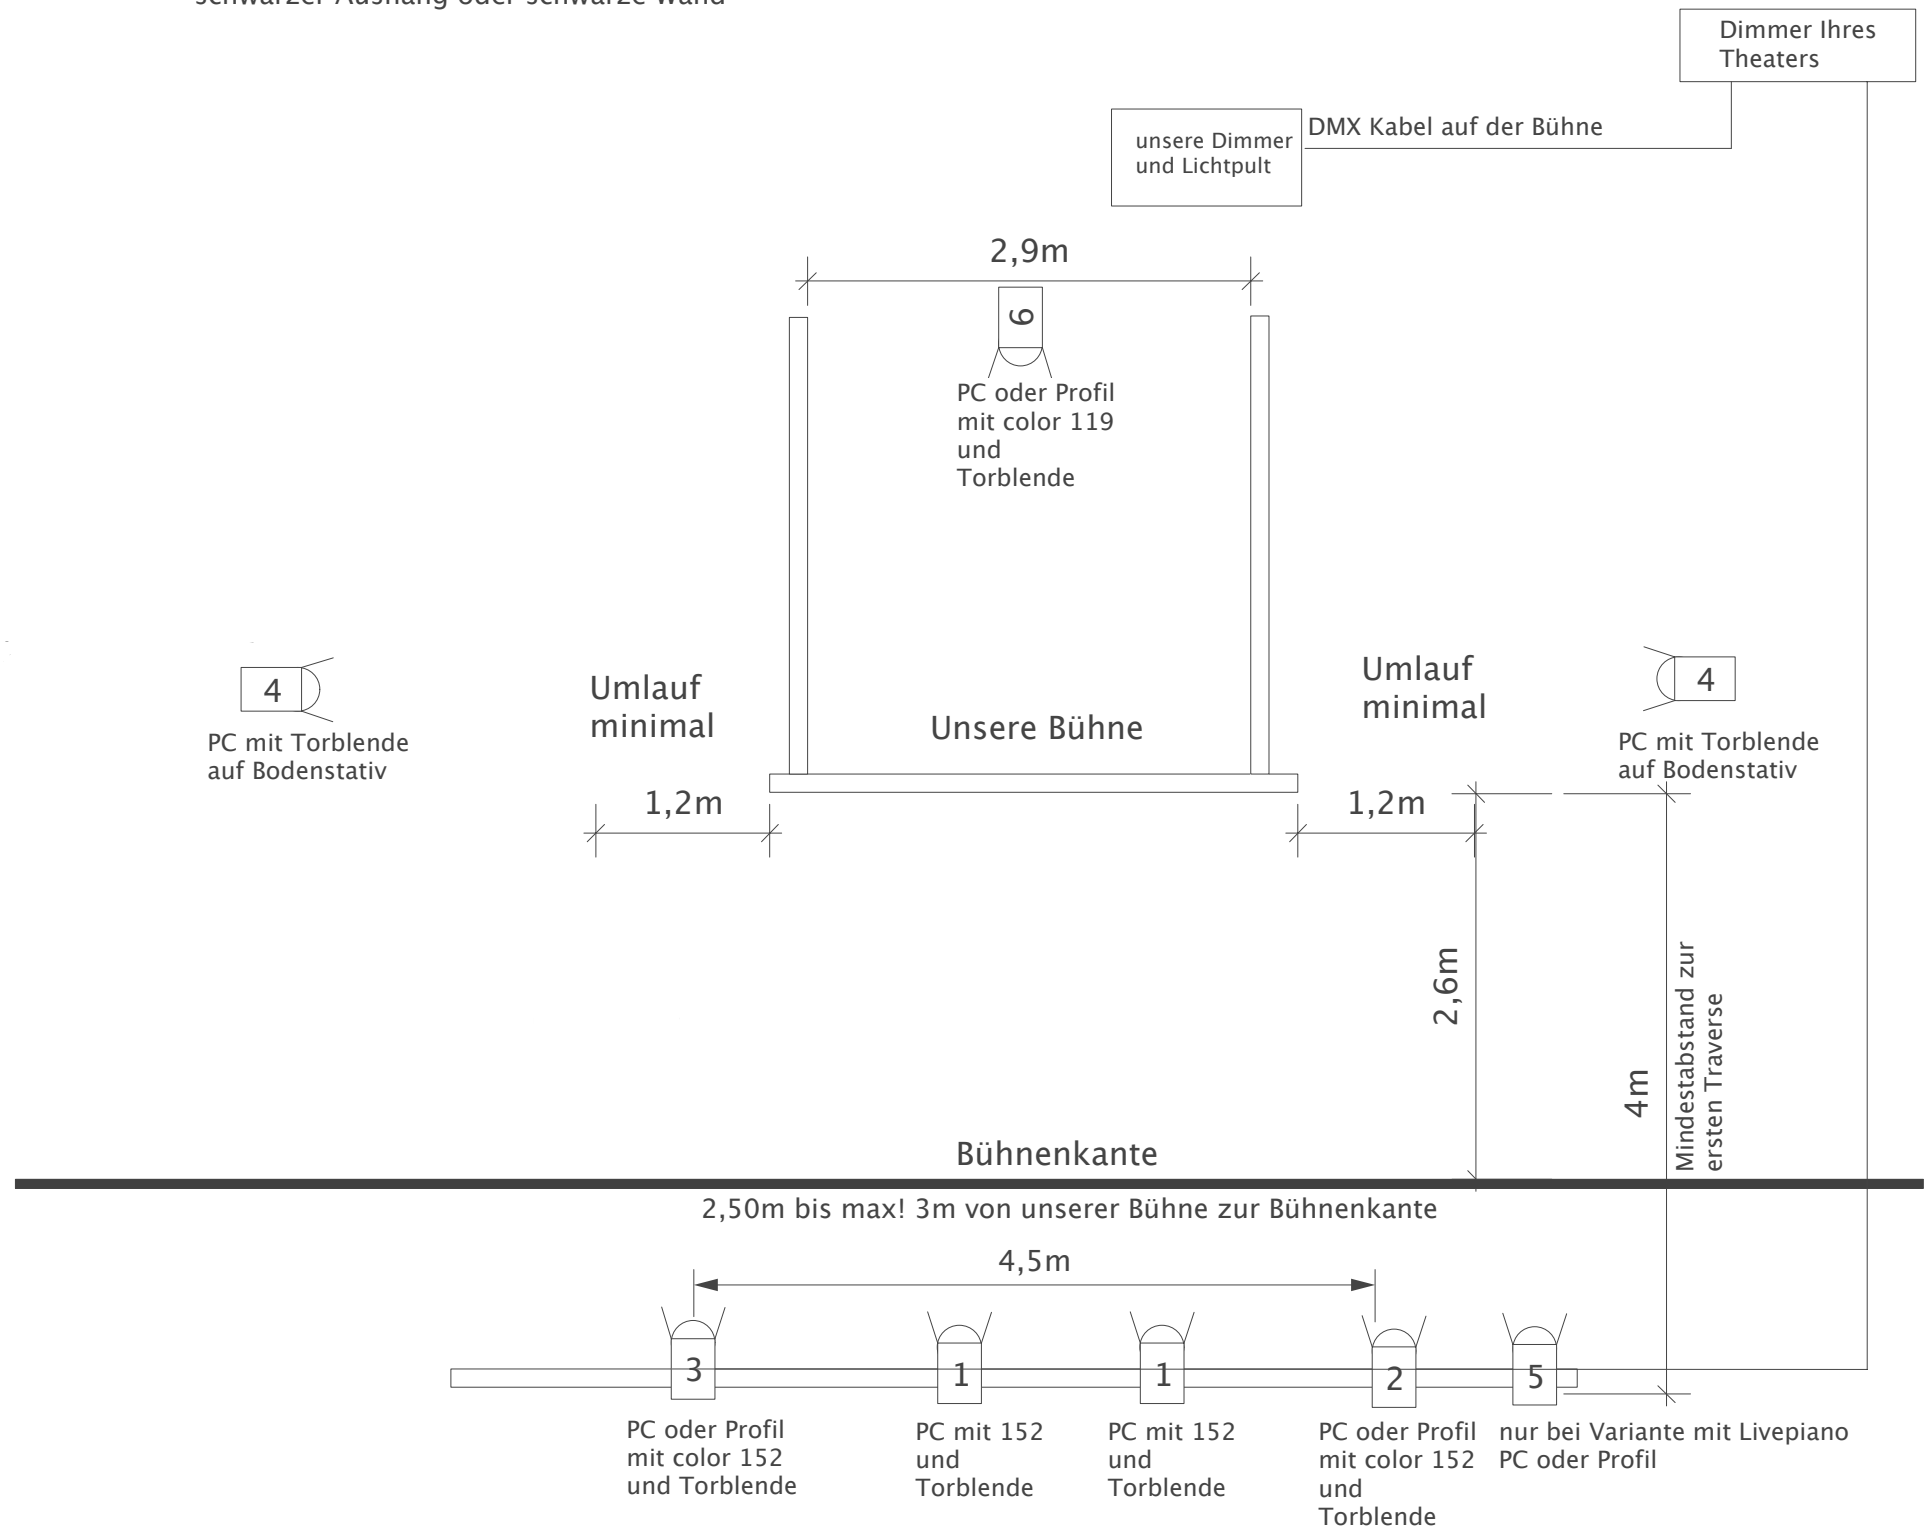

Technische Bedingungen in Theatern:

Beim Abbau können keine weiteren Arbeiten auf der Bühne stattfinden!
Nur im Saal kann z.B. schon an den Scheinwerfern gearbeitet werden
-1-2 Lichttechniker bei Montage der SW, 2 Helfer beim Be- und Entladen

-Wir nutzen von Ihnen 6 Scheinwerfer, bei Version mit Livepiano 7 Scheinwerfer
Das sind: 2 x PC mit Torblende von der 1. Zuschauertraverse,
2 Scheinwerfer PC mit Torblende auf Bodenstativ links und rechts unserer Bühne
Bei Version mit Livepiano 1 PC oder Profil

Maßstab
1:50

1. Bühnenplan "Königs Weltreise"

1. Zuschauerreihen ansteigend

2. Zuschauerreihen zu ebener Erde

SW Vorhängeplan 1:50 "Königs Weltreise"

schwarzer Aushang oder schwarze Wand

3. Bühnenplan Draufsicht "Königs Weltreise"

schwarzer Vorhang oder dunkle Wand

Die erste Sitzreihe nicht breiter als 9m