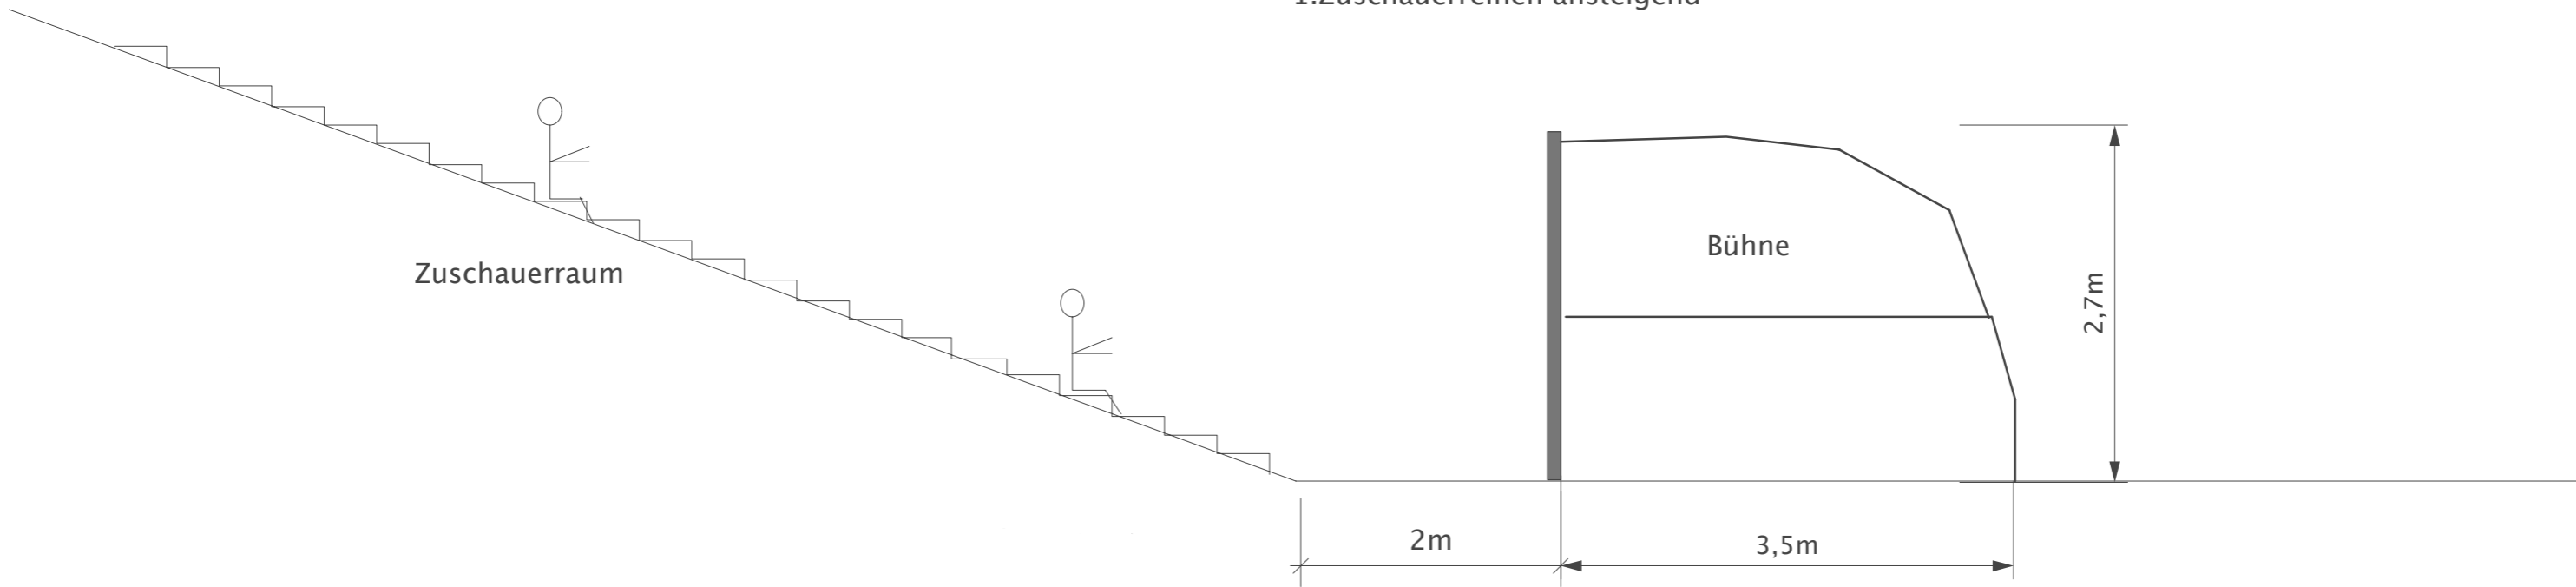

-Wir nutzen von Ihnen 6 Scheinwerfer, bei Version mit Livepiano 7 Scheinwerfer
Das sind: 2 x PC mit Torblende von der 1. Zuschauertraverse,
2 Scheinwerfer PC mit Torblende auf Bodenstativ links und rechts unserer Bühne
Bei Version mit Livepiano 1 PC oder Profil

Maßstab
1:50

1. Bühnenplan "Königs Weltreise"

1. Zuschauerreihen ansteigend

2. Zuschauerreihen zu ebener Erde

SW Vorhängeplan 1:50 "Königs Weltreise"

schwarzer Aushang oder schwarze Wand

3. Bühnenplan Draufsicht "Königs Weltreise"